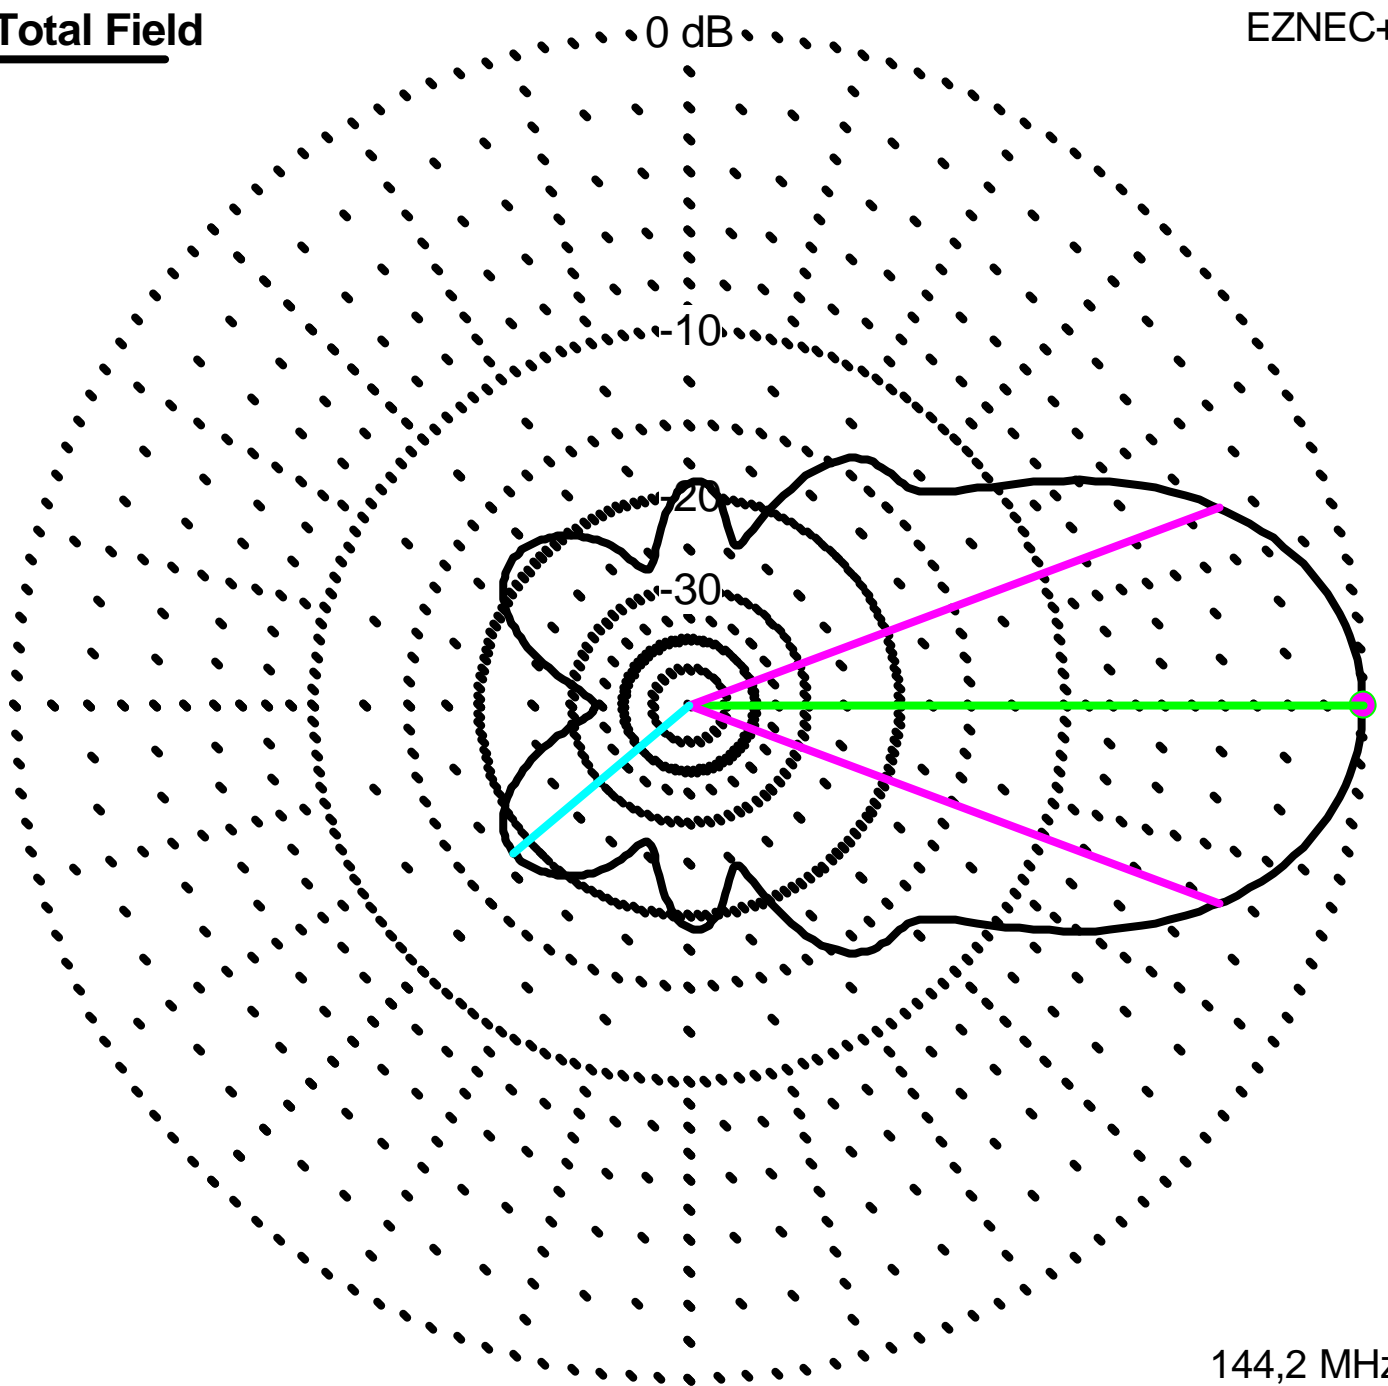

\* Total Field

EZNEC+

CrossYagi Tonna 1+1 20818

Azimuth Plot		Cursor Az	0,0 deg.
Elevation Angle	0,0 deg.	Gain	15,58 dBi
Outer Ring	15,58 dBi		0,0 dBmax
Slice Max Gain	15,58 dBi @ Az Angle = 0,0 deg.		
Front/Back	33,67 dB		
Beamwidth	41,0 deg.; -3dB @ 339,5, 20,5 deg.		
Sidelobe Gain	-2,92 dBi @ Az Angle = 220,0 deg.		
Front/Sidelobe	18,49 dB		